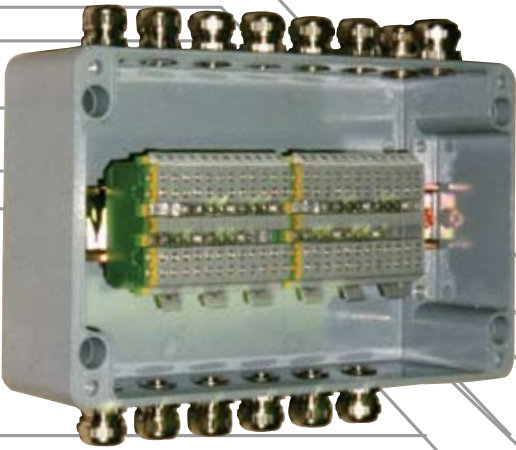

INDUSTRIEEL ELEKTRISCH INSTALLATIEMATERIAAL MATÉRIEL D'INSTALLATION INDUSTRIEL ÉLECTRIQUE

ILINOX

BERNSTEIN

PFLITSCH

CAPRI

MONTAGE

PHOENIX

EA0

PFLITSCH KABELKANALEN/CHEMINS DE CÂBLE

Elmeco Services Belgium

Halsesteenweg 408
9403 Neigem-Ninove

Tel: 054 32 14 19

Fax: 054 32 57 70

www.elmeco.be

info@elmeco.be

Gespecialiseerd in industrieel elektrisch installatiemateriaal.